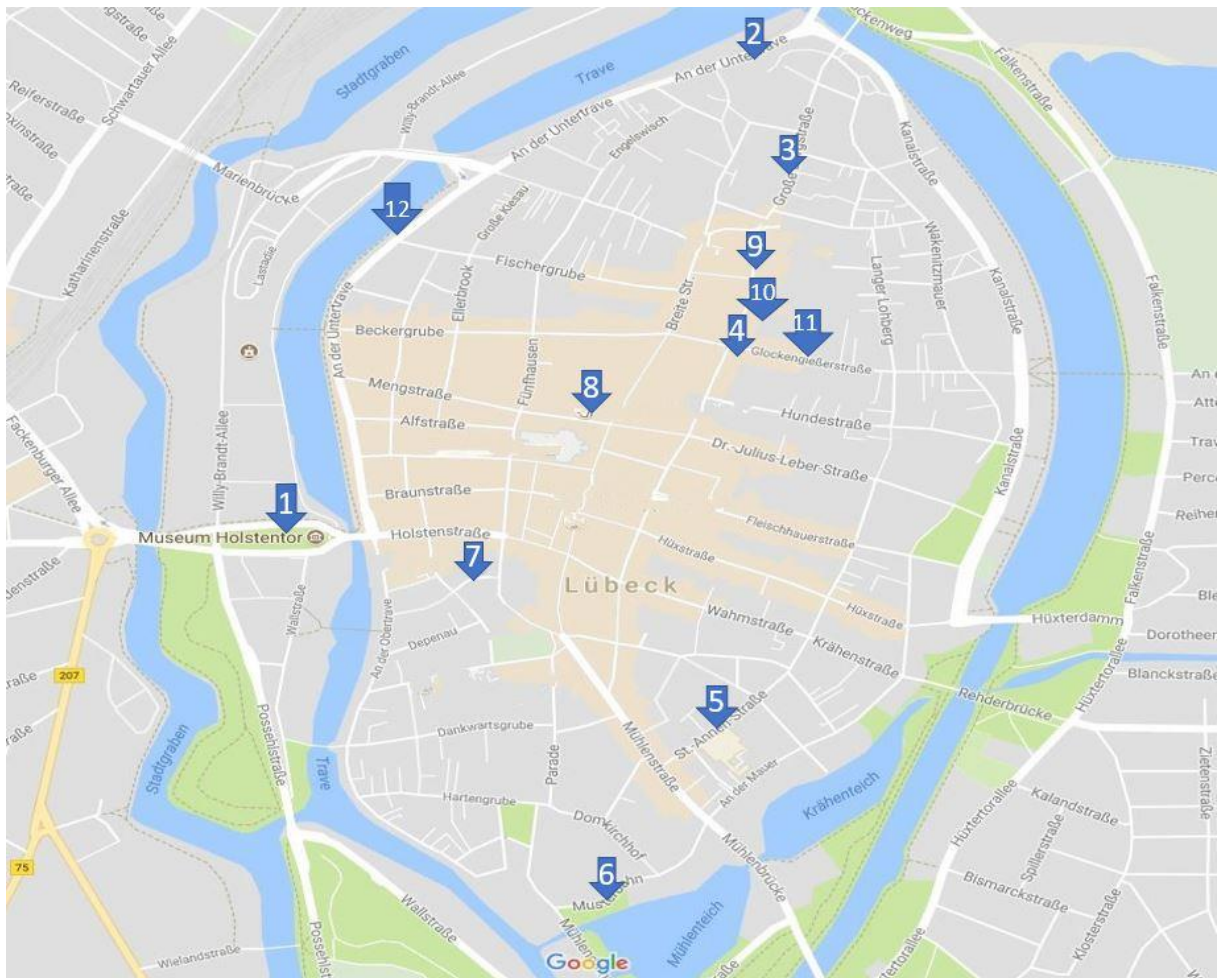

Stadtplan Lübecker Museen

1) Holstentor
Hostentorplatz

3) Burgkloster
Hinter der Burg 2-6

5) St. Annen Museum
St. Annen-Straße 15

7) TheaterFigurenMuseum
Kolk 14

2) Europäisches Hansemuseum
An der Untertrave 1

4) Katharinenkirche
Königstr./ Glockengießerstraße

6) Museum für Natur u. Umwelt
Musterbahn 8

8) Buddenbrookhaus
Mengstraße 4

9) Behnhaus
Königstraße 9-11

10) Willy-Brandt-Haus
Königstraße 21

11) Günter- Grass- Haus
Glockengießerstraße 21

12) Museumshafen
An der Untertrave

13) Industriemuseum Geschichtswerkstatt Herrenwyk
Kokerstraße 1-3

Passat
Lübeck- Travemünde

HB-Trading.de Limited
Marketing u. Werbung
23566 Lübeck

Geschäftsführer:
Heinz Braunsteiner